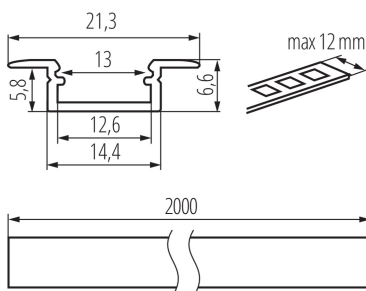

## 26551 PROFILO K-W 2m

Hliníkový profil

5905339265517

Vestavný dekorativní osvětlovací profil

### VŠEOBECNÉ ÚDAJE:

**Barva:** bílá

**Délka [mm]:** 2000

**Šířka [mm]:** 21.3

**Výška [mm]:** 6.6

### TECHNICKÉ ÚDAJE:

**Materiál:** hliníková slitina

### LOGISTICKÉ ÚDAJE:

**Měrná jednotka:** sada

**Způsob balení:** 10

**Počet kusů v druhém balení :** 1

**Počet kusů v hromadném balení:** 10

**Čistá jednotková hmotnost [g]:** 1520

**Gramáž [g]:** 1891

**Délka jednotkového balení [cm]:** 205