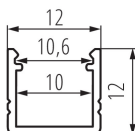

26552 PROFILO F

Hliníkový profil

5905339265524

Univerzální dekorativní osvětlovací profil

VŠEOBECNÉ ÚDAJE:

Barva: eloxovaný
Délka [mm]: 1000
Šířka [mm]: 12
Výška [mm]: 12

TECHNICKÉ ÚDAJE:

Materiál: hliníková slitina

LOGISTICKÉ ÚDAJE:

Měrná jednotka: sada
Způsob balení: 10
Počet kusů v druhém balení : 1
Počet kusů v hromadném balení: 10
Čistá jednotková hmotnost [g]: 870
Gramáž [g]: 1060
Délka jednotkového balení [cm]: 106
Šířka jednotkového balení [cm]: 6.5
Výška jednotkového balení [cm]: 6.5
Hmotnost kartonu [kg]: 10.6
Šířka kartonu [cm]: 34
Výška kartonu [cm]: 14
Délka kartonu [cm]: 107.5
Objem kartonu [m³]: 0.05117