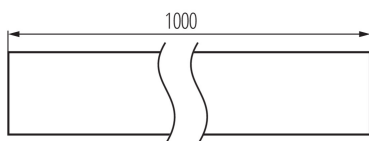

26552 PROFILO F

Hliníkový profil

5905339265524

Univerzální dekorativní osvětlovací profil

VŠEOBECNÉ ÚDAJE:

Barva: eloxovaný
Délka [mm]: 1000
Šířka [mm]: 12
Výška [mm]: 12

TECHNICKÉ ÚDAJE:

Materiál: hliníková slitina

LOGISTICKÉ ÚDAJE:

Měrná jednotka: sada
Způsob balení: 10
Počet kusů v druhém balení : 1
Počet kusů v hromadném balení: 10
Čistá jednotková hmotnost [g]: 870
Gramáž [g]: 1060
Délka jednotkového balení [cm]: 106
Šířka jednotkového balení [cm]: 6.5
Výška jednotkového balení [cm]: 6.5
Hmotnost kartonu [kg]: 10.6
Šířka kartonu [cm]: 34
Výška kartonu [cm]: 14
Délka kartonu [cm]: 107.5
Objem kartonu [m³]: 0.05117