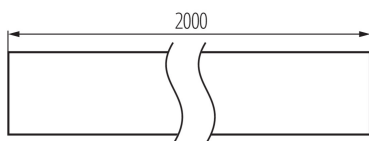

Hliníkový profil

5905339265531

Univerzální dekorativní osvětlovací profil

VŠEOBECNÉ ÚDAJE:

Barva: eloxovaný
Délka [mm]: 2000
Šířka [mm]: 12
Výška [mm]: 12

TECHNICKÉ ÚDAJE:

Materiál: hliníková slitina

LOGISTICKÉ ÚDAJE:

Měrná jednotka: sada
Způsob balení: 10
Počet kusů v druhém balení : 1
Počet kusů v hromadném balení: 10
Čistá jednotková hmotnost [g]: 1740
Gramáž [g]: 2111
Délka jednotkového balení [cm]: 205
Šířka jednotkového balení [cm]: 6.5
Výška jednotkového balení [cm]: 6.5
Hmotnost kartonu [kg]: 21.11
Šířka kartonu [cm]: 34
Výška kartonu [cm]: 14
Délka kartonu [cm]: 207
Objem kartonu [m³]: 0.098532