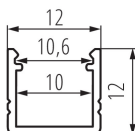

Hliníkový profil

5905339265531

Univerzální dekorativní osvětlovací profil

VŠEOBECNÉ ÚDAJE:

Barva: eloxovaný
Délka [mm]: 2000
Šířka [mm]: 12
Výška [mm]: 12

TECHNICKÉ ÚDAJE:

Materiál: hliníková slitina

LOGISTICKÉ ÚDAJE:

Měrná jednotka: sada
Způsob balení: 10
Počet kusů v druhém balení : 1
Počet kusů v hromadném balení: 10
Čistá jednotková hmotnost [g]: 1740
Gramáž [g]: 2111
Délka jednotkového balení [cm]: 205
Šířka jednotkového balení [cm]: 6.5
Výška jednotkového balení [cm]: 6.5
Hmotnost kartonu [kg]: 21.11
Šířka kartonu [cm]: 34
Výška kartonu [cm]: 14
Délka kartonu [cm]: 207
Objem kartonu [m³]: 0.098532