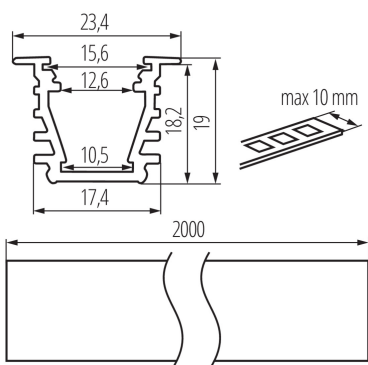

Hliníkový profil

5905339265555

Vestavný dekorativní osvětlovací profil

VŠEOBECNÉ ÚDAJE:

Barva: eloxovaný
Délka [mm]: 2000
Šířka [mm]: 23.4
Výška [mm]: 19

TECHNICKÉ ÚDAJE:

Materiál: hliníková slitina

LOGISTICKÉ ÚDAJE:

Měrná jednotka: sada
Způsob balení: 10
Počet kusů v druhém balení : 1
Počet kusů v hromadném balení: 10
Čistá jednotková hmotnost [g]: 4260
Gramáž [g]: 4631
Délka jednotkového balení [cm]: 205
Šířka jednotkového balení [cm]: 6.5
Výška jednotkového balení [cm]: 6.5
Hmotnost kartonu [kg]: 46.31
Šířka kartonu [cm]: 34
Výška kartonu [cm]: 14
Délka kartonu [cm]: 207
Objem kartonu [m³]: 0.098532