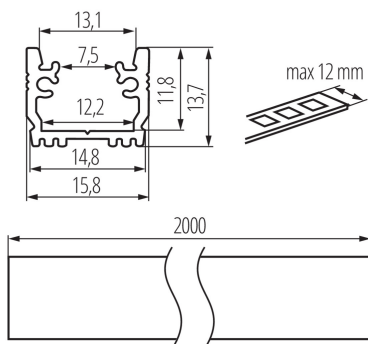

## 26559 PROFILO G 2m

Hliníkový profil

5905339265593

Vestavný dekorativní osvětlovací profil do podlah

### VŠEOBECNÉ ÚDAJE:

**Barva:** eloxovaný  
**Délka [mm]:** 2000  
**Šířka [mm]:** 15.8  
**Výška [mm]:** 13.7

### TECHNICKÉ ÚDAJE:

**Materiál:** hliníková slitina

### LOGISTICKÉ ÚDAJE:

**Měrná jednotka:** sada  
**Způsob balení:** 10  
**Počet kusů v druhém balení :** 1  
**Počet kusů v hromadném balení:** 10  
**Čistá jednotková hmotnost [g]:** 3240  
**Gramáž [g]:** 1985  
**Délka jednotkového balení [cm]:** 205  
**Šířka jednotkového balení [cm]:** 6.5  
**Výška jednotkového balení [cm]:** 6.5  
**Hmotnost kartonu [kg]:** 19.85  
**Šířka kartonu [cm]:** 34  
**Výška kartonu [cm]:** 14  
**Délka kartonu [cm]:** 207  
**Objem kartonu [m<sup>3</sup>]:** 0.098532