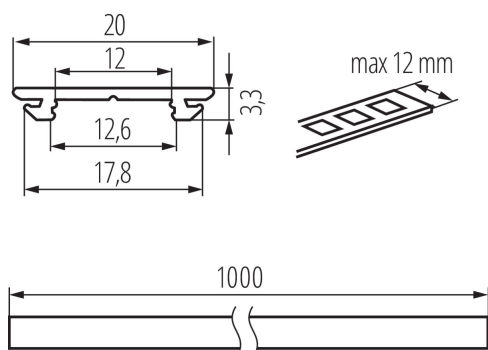

## 26560 PROFILO H

Hliníkový profil

5905339265609

Dekorativní osvětlovací profil s možností ohnutí ve dvou směrech jedné roviny

### VŠEOBECNÉ ÚDAJE:

**Barva:** eloxovaný  
**Délka [mm]:** 1000  
**Šířka [mm]:** 20  
**Výška [mm]:** 3.3

### TECHNICKÉ ÚDAJE:

**Materiál:** hliníková slitina