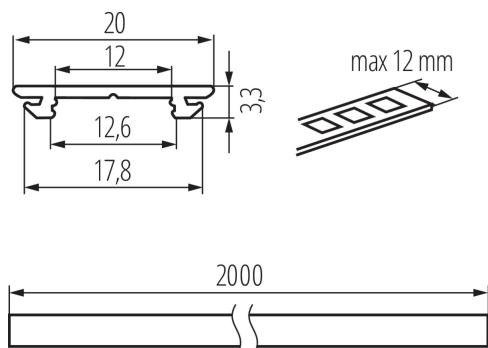

## 26561 PROFILO H 2m

Hliníkový profil

5905339265616

Dekorativní osvětlovací profil s možností ohnutí ve dvou směrech jedné roviny

### VŠEOBECNÉ ÚDAJE:

**Barva:** eloxovaný  
**Délka [mm]:** 2000  
**Šířka [mm]:** 20  
**Výška [mm]:** 3.3

### TECHNICKÉ ÚDAJE:

**Materiál:** hliníková slitina

### LOGISTICKÉ ÚDAJE:

**Měrná jednotka:** sada  
**Způsob balení:** 10  
**Počet kusů v druhém balení :** 1  
**Počet kusů v hromadném balení:** 10  
**Čistá jednotková hmotnost [g]:** 720  
**Gramáž [g]:** 1010  
**Délka jednotkového balení [cm]:** 205  
**Šířka jednotkového balení [cm]:** 6.5  
**Výška jednotkového balení [cm]:** 6.5  
**Hmotnost kartonu [kg]:** 10.1  
**Šířka kartonu [cm]:** 34  
**Výška kartonu [cm]:** 14  
**Délka kartonu [cm]:** 207  
**Objem kartonu [m<sup>3</sup>]:** 0.098532