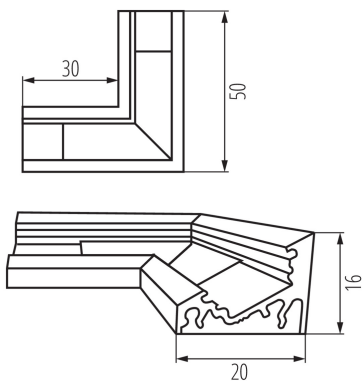

26562 CONNECT-L C

Konektor pro hliníkové profily

5905339265623

VŠEOBECNÉ ÚDAJE:

Barva: hliník

TECHNICKÉ ÚDAJE:

Materiál: hliníková slitina

LOGISTICKÉ ÚDAJE:

Způsob balení: 10

Počet kusů v druhém balení : 1

Počet kusů v hromadném balení: 10

Čistá jednotková hmotnost [g]: 26

Gramáž [g]: 31.4

Délka jednotkového balení [cm]: 10

Šířka jednotkového balení [cm]: 0.5

Výška jednotkového balení [cm]: 16.5

Hmotnost kartonu [kg]: 0.314

Šířka kartonu [cm]: 10.5

Výška kartonu [cm]: 7

Délka kartonu [cm]: 16

Objem kartonu [m³]: 0.001176