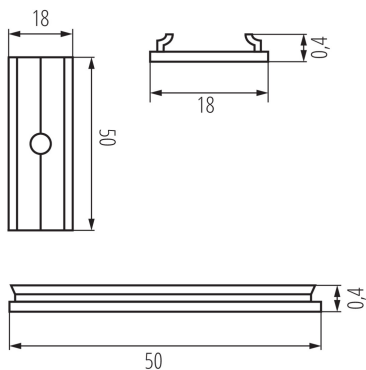

26563 CONNECT C/D/E/I

Konektor pro hliníkové profily

5905339265630

VŠEOBECNÉ ÚDAJE:

Barva: hliník

TECHNICKÉ ÚDAJE:

Materiál: hliníková slitina

LOGISTICKÉ ÚDAJE:

Způsob balení: 50

Počet kusů v druhém balení : 1

Počet kusů v hromadném balení: 50

Čistá jednotková hmotnost [g]: 4

Gramáž [g]: 5.88

Délka jednotkového balení [cm]: 10

Šířka jednotkového balení [cm]: 0.5

Výška jednotkového balení [cm]: 16.5

Hmotnost kartonu [kg]: 0.294

Šířka kartonu [cm]: 10.5

Výška kartonu [cm]: 7

Délka kartonu [cm]: 16

Objem kartonu [m³]: 0.001176