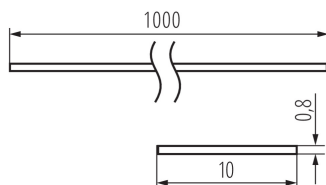

26568 SHADE B/F-FR

Difuzor k hliníkovým profilům

5905339265685

VŠEOBECNÉ ÚDAJE:

Barva: matná

Délka [mm]: 1000

Šířka [mm]: 10

Výška [mm]: 0.8

LOGISTICKÉ ÚDAJE:

Měrná jednotka: sada

Způsob balení: 10

Počet kusů v druhém balení : 1

Počet kusů v hromadném balení: 10

Čistá jednotková hmotnost [g]: 74

Gramáž [g]: 246

Délka jednotkového balení [cm]: 106

Šířka jednotkového balení [cm]: 6.5

Výška jednotkového balení [cm]: 6.5

Hmotnost kartonu [kg]: 2.46

Šířka kartonu [cm]: 34

Výška kartonu [cm]: 14

Délka kartonu [cm]: 107.5

Objem kartonu [m³]: 0.05117