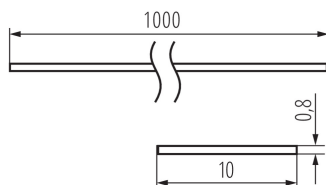

### VŠEOBECNÉ ÚDAJE:

**Barva:** matná

**Délka [mm]:** 1000

**Šířka [mm]:** 10

**Výška [mm]:** 0.8

### LOGISTICKÉ ÚDAJE:

**Měrná jednotka:** sada

**Způsob balení:** 10

**Počet kusů v druhém balení :** 1

**Počet kusů v hromadném balení:** 10

**Čistá jednotková hmotnost [g]:** 74

**Gramáž [g]:** 246

**Délka jednotkového balení [cm]:** 106

**Šířka jednotkového balení [cm]:** 6.5

**Výška jednotkového balení [cm]:** 6.5

**Hmotnost kartonu [kg]:** 2.46

**Šířka kartonu [cm]:** 34

**Výška kartonu [cm]:** 14

**Délka kartonu [cm]:** 107.5

**Objem kartonu [m<sup>3</sup>]:** 0.05117