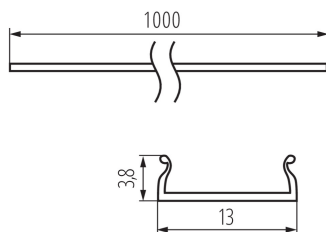

### VŠEOBECNÉ ÚDAJE:

**Barva:** transparentní

**Délka [mm]:** 1000

### LOGISTICKÉ ÚDAJE:

**Měrná jednotka:** sada

**Způsob balení:** 10

**Počet kusů v druhém balení :** 1

**Počet kusů v hromadném balení:** 10

**Čistá jednotková hmotnost [g]:** 160

**Gramáž [g]:** 342

**Délka jednotkového balení [cm]:** 106

**Šířka jednotkového balení [cm]:** 6.5

**Výška jednotkového balení [cm]:** 6.5

**Hmotnost kartonu [kg]:** 3.42

**Šířka kartonu [cm]:** 34

**Výška kartonu [cm]:** 14

**Délka kartonu [cm]:** 107.5

**Objem kartonu [m<sup>3</sup>]:** 0.05117