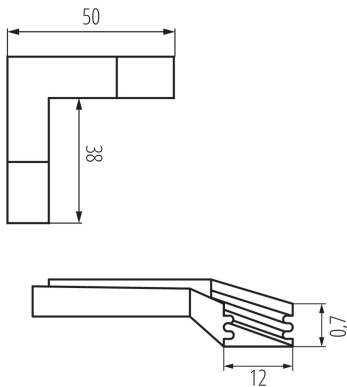

26604 CONNECT-L B

Konektor pro hliníkové profily

5905339266040

VŠEOBECNÉ ÚDAJE:

Barva: hliník

TECHNICKÉ ÚDAJE:

Materiál: hliníková slitina

LOGISTICKÉ ÚDAJE:

Způsob balení: 10

Počet kusů v druhém balení : 1

Počet kusů v hromadném balení: 10

Čistá jednotková hmotnost [g]: 12

Gramáž [g]: 20.6

Délka jednotkového balení [cm]: 10

Šířka jednotkového balení [cm]: 0.5

Výška jednotkového balení [cm]: 16.5

Hmotnost kartonu [kg]: 0.206

Šířka kartonu [cm]: 10.5

Výška kartonu [cm]: 7

Délka kartonu [cm]: 16

Objem kartonu [m³]: 0.001176