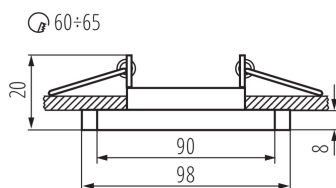

Ozdobný prsten-komponent svítidla

5905339267146

Široká nabídka modelů MORTA OCT Vám umožní realizovat velmi originální aranžmá v každém interiéru. MORTA OCT splní očekávání všech, kteří ocení vysoce kvalitní produkty charakteristické atraktivním a originálním designem.

VŠEOBECNÉ ÚDAJE:

Barva: stříbrná

Povinnost používání samostínících lamp: ano

Místo montáže: k zabudování do stropu

Místo použití: uvnitř

Minimální vzdálenost od osvětlovaného objektu: 0,5m

dekorativní prsten bez keramické patice: ano

Výrobek není určen k pokrytí termoizolačním materiálem: ano

Délka [mm]: 98

Šířka [mm]: 90

Výška [mm]: 20

Montážní otvor [mm]: Ø60-65

TECHNICKÉ ÚDAJE:

Jmenovité napětí [V]: 12 AC; 12 DC; 220-240 AC

Maximální výkon [W]: max 10

Třída ochrany před úrazem elektrickým proudem: II/III

Zdroj světla: MR16/PAR16

Zdroj světla v balení: ne

Patice: Gx5,3/GU10

Rozsah okolních teplot, kterým může být výrobek vystaven [°C]: 5÷25

Materiál korpusu: sklo

Regulace úhlu svítidla: chybějící

Stupeň krytí IP: 20

LOGISTICKÉ ÚDAJE:

Způsob balení: 50

Počet kusů v druhém balení : 1

Počet kusů v hromadném balení: 50

Čistá jednotková hmotnost [g]: 94

Gramáž [g]: 124

Délka jednotkového balení [cm]: 10

Šířka jednotkového balení [cm]: 2.5

Výška jednotkového balení [cm]: 10

Hmotnost kartonu [kg]: 6.2

Šířka kartonu [cm]: 21.5

Výška kartonu [cm]: 22

Délka kartonu [cm]: 53