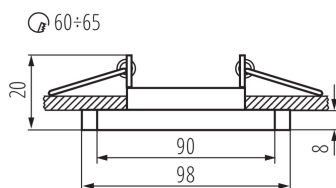

Ozdobný prsten-komponent svítidla

5905339267153

Široká nabídka modelů MORTA OCT Vám umožní realizovat velmi originální aranžmá v každém interiéru. MORTA OCT splní očekávání všech, kteří ocení vysoce kvalitní produkty charakteristické atraktivním a originálním designem.

VŠEOBECNÉ ÚDAJE:

Barva: černá

Povinnost používání samostínících lamp: ano

Místo montáže: k zabudování do stropu

Místo použití: uvnitř

Minimální vzdálenost od osvětlovaného objektu: 0,5m

dekorativní prsten bez keramické patice: ano

Výrobek není určen k pokrytí termoizolačním materiálem: ano

Délka [mm]: 98

Šířka [mm]: 90

Výška [mm]: 20

Montážní otvor [mm]: Ø60-65

TECHNICKÉ ÚDAJE:

Jmenovité napětí [V]: 12 AC; 12 DC; 220-240 AC

Maximální výkon [W]: max 10

Třída ochrany před úrazem elektrickým proudem: II/III

Zdroj světla: MR16/PAR16

Zdroj světla v balení: ne

Patice: Gx5,3/GU10

Rozsah okolních teplot, kterým může být výrobek vystaven [°C]: 5÷25

Materiál korpusu: sklo

Regulace úhlu svítidla: chybějící

Stupeň krytí IP: 20

LOGISTICKÉ ÚDAJE:

Způsob balení: 50

Počet kusů v druhém balení: 1

Počet kusů v hromadném balení: 50

Čistá jednotková hmotnost [g]: 94

Gramáž [g]: 124

Délka jednotkového balení [cm]: 10

Šířka jednotkového balení [cm]: 2.5

Výška jednotkového balení [cm]: 10

Hmotnost kartonu [kg]: 6.2

Šířka kartonu [cm]: 21.5

Výška kartonu [cm]: 22

Délka kartonu [cm]: 53