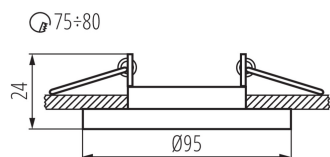

Ozdobný prsten-komponent svítidla