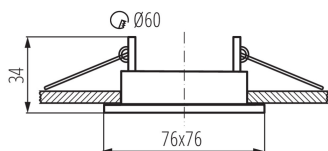

Ozdobný prsten-komponent svítidla

5905339267269

Kanlux ALOR je rodina bodovek v nejpoblárnějších barvách; černé a bílé, s matným povrchem. Součástí bodovky není patice. Můžeme si vybrat patici GU10 nebo GX5,3, což nám umožní použít světelné zdroje přizpůsobené připravené instalaci.

VŠEOBECNÉ ÚDAJE:

Barva: bílá matná

Povinnost používání samostínících lamp: ano

Místo montáže: k zabudování do stropu

Místo použití: uvnitř

Minimální vzdálenost od osvětlovaného objektu: 0,5m

dekorativní prsten bez keramické patice: ano

Výrobek není určen k pokrytí termoizolačním materiálem: ano

Délka [mm]: 76

Šířka [mm]: 76

Výška [mm]: 34

Montážní otvor [mm]: Ø60

TECHNICKÉ ÚDAJE:

Jmenovité napětí [V]: 12 AC; 12 DC; 220-240 AC

Maximální výkon [W]: max 10

Třída ochrany před úrazem elektrickým proudem: II/III

Zdroj světla: MR16/PAR16

Zdroj světla v balení: ne

Patice: GX5,3/GU10

Rozsah okolních teplot, kterým může být výrobek vystaven [°C]: 5÷25

Materiál korpusu: ocel

Regulace úhlu svítidla: chybějící

Stupeň krytí IP: 20

LOGISTICKÉ ÚDAJE:

Měrná jednotka: kus

Způsob balení: 50

Počet kusů v druhém balení: 1

Počet kusů v hromadném balení: 50

Čistá jednotková hmotnost [g]: 40

Gramáž [g]: 64.4

Délka jednotkového balení [cm]: 9

Šířka jednotkového balení [cm]: 4

Výška jednotkového balení [cm]: 8

Hmotnost kartonu [kg]: 3.22

Šířka kartonu [cm]: 23.5