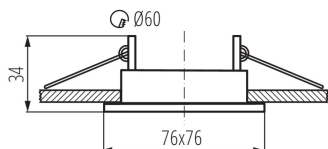

Ozdobný prsten-komponent svítidla

5905339267276

Kanlux ALOR je rodina bodovek v nejpoblárnějších barvách; černé a bílé, s matným povrchem. Součástí bodovky není patice. Můžeme si vybrat patici GU10 nebo GX5,3, což nám umožní použít světelné zdroje přizpůsobené připravené instalaci.

VŠEOBECNÉ ÚDAJE:

Barva: černá matná

Povinnost používání samostínících lamp: ano

Místo montáže: k zabudování do stropu

Místo použití: uvnitř

Minimální vzdálenost od osvětlovaného objektu: 0,5m

dekorativní prsten bez keramické patice: ano

Výrobek není určen k pokrytí termoizolačním materiálem: ano

Délka [mm]: 76

Šířka [mm]: 76

Výška [mm]: 34

Montážní otvor [mm]: Ø60

TECHNICKÉ ÚDAJE:

Jmenovité napětí [V]: 12 AC; 12 DC; 220-240 AC

Maximální výkon [W]: max 10

Třída ochrany před úrazem elektrickým proudem: II/III

Zdroj světla: MR16/PAR16

Zdroj světla v balení: ne

Patice: Gx5,3/GU10

Rozsah okolních teplot, kterým může být výrobek vystaven

[°C]: 5÷25

Materiál korpusu: ocel

Regulace úhlu svítidla: chybějící

Stupeň krytí IP: 20

LOGISTICKÉ ÚDAJE:

Měrná jednotka: kus

Způsob balení: 50

Počet kusů v druhém balení: 1

Počet kusů v hromadném balení: 50

Čistá jednotková hmotnost [g]: 44

Gramáž [g]: 68.4

Délka jednotkového balení [cm]: 9

Šířka jednotkového balení [cm]: 4

Výška jednotkového balení [cm]: 8

Hmotnost kartonu [kg]: 3.42

Šířka kartonu [cm]: 23