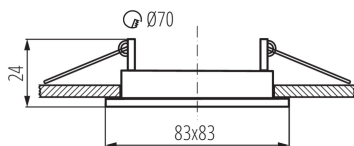

Ozdobný prsten-komponent svítidla

5905339267313

Kanlux ALOR je rodina bodovek v nejpoblárnějších barvách; černé a bílé, s matným povrchem. Součástí bodovky není patice. Můžeme si vybrat patici GU10 nebo GX5,3, což nám umožní použít světelné zdroje přizpůsobené připravené instalaci.

VŠEOBECNÉ ÚDAJE:

Barva: bílá matná

Povinnost používání samostínících lamp: ano

Místo montáže: k zabudování do stropu

Místo použití: uvnitř

Minimální vzdálenost od osvětlovaného objektu: 0,5m

dekorativní prsten bez keramické patice: ano

Vyměnitelný světelný zdroj: ano

Výrobek není určen k pokrytí termoizolačním materiálem: ano

Délka [mm]: 83

Šířka [mm]: 83

Výška [mm]: 24

Montážní otvor [mm]: Ø70

TECHNICKÉ ÚDAJE:

Jmenovité napětí [V]: 12 AC; 12 DC; 220-240 AC

Maximální výkon [W]: max 10

Třída ochrany před úrazem elektrickým proudem: II/III

Zdroj světla: MR16/PAR16

Zdroj světla v balení: ne

Patice: Gx5,3/GU10

Rozsah okolních teplot, kterým může být výrobek vystaven

[°C]: 5÷25

Materiál korpusu: ocel

Regulace úhlu svítidla: v jedné ose

Regulace úhlu svítidla [°]: 30

Stupeň krytí IP: 20

LOGISTICKÉ ÚDAJE:

Měrná jednotka: kus

Způsob balení: 50

Počet kusů v druhém balení: 1

Počet kusů v hromadném balení: 50

Čistá jednotková hmotnost [g]: 74

Gramáž [g]: 98.6

Délka jednotkového balení [cm]: 11

Šířka jednotkového balení [cm]: 3.5

Výška jednotkového balení [cm]: 8.5