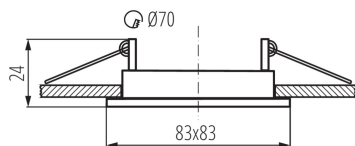

Ozdobný prsten-komponent svítidla

5905339267320

Kanlux ALOR je rodina bodovek v nejpoblárnějších barvách; černé a bílé, s matným povrchem. Součástí bodovky není patice. Můžeme si vybrat patici GU10 nebo GX5,3, což nám umožní použít světelné zdroje přizpůsobené připravené instalaci.

VŠEOBECNÉ ÚDAJE:

Barva: černá matná

Povinnost používání samostínících lamp: ano

Místo montáže: k zabudování do stropu

Místo použití: uvnitř

Minimální vzdálenost od osvětlovaného objektu: 0,5m

dekorativní prsten bez keramické patice: ano

Výrobek není určen k pokrytí termoizolačním materiálem: ano

Délka [mm]: 83

Šířka [mm]: 83

Výška [mm]: 24

Montážní otvor [mm]: Ø70

TECHNICKÉ ÚDAJE:

Jmenovité napětí [V]: 12 AC; 12 DC; 220-240 AC

Maximální výkon [W]: max 10

Třída ochrany před úrazem elektrickým proudem: II/III

Zdroj světla: MR16/PAR16

Zdroj světla v balení: ne

Patice: Gx5,3/GU10

Rozsah okolních teplot, kterým může být výrobek vystaven [°C]: 5÷25

Materiál korpusu: ocel

Regulace úhlu svítidla: v jedné ose

Regulace úhlu svítidla [°]: 30

Stupeň krytí IP: 20

LOGISTICKÉ ÚDAJE:

Měrná jednotka: kus

Způsob balení: 50

Počet kusů v druhém balení: 1

Počet kusů v hromadném balení: 50

Čistá jednotková hmotnost [g]: 74

Gramáž [g]: 99.4

Délka jednotkového balení [cm]: 11

Šířka jednotkového balení [cm]: 3.5

Výška jednotkového balení [cm]: 8.5

Hmotnost kartonu [kg]: 4.97