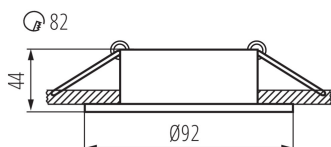

Ozdobný prsten-komponent svítidla

5905339267368

Řada IVRI je z hliníku. Je výrazná díky svému tvaru a také možností regulace směru svícení v rozsahu 30°.

VŠEOBECNÉ ÚDAJE:

Barva: bílá

Povinnost používání samostínících lamp: ano

Místo montáže: k zabudování do stropu

Místo použití: uvnitř

Minimální vzdálenost od osvětlovaného objektu: 0,5m

dekorativní prsten bez keramické patice: ano

Výrobek není určen k pokrytí termoizolačním materiálem: ano

Výška [mm]: 44

Průměr [mm]: 92

Montážní otvor [mm]: Ø83

TECHNICKÉ ÚDAJE:

Jmenovité napětí [V]: 12 AC; 12 DC; 220-240 AC

Maximální výkon [W]: max 10

Třída ochrany před úrazem elektrickým proudem: II/III

Zdroj světla: MR16/PAR16

Zdroj světla v balení: ne

Patice: Gx5,3/GU10

Rozsah okolních teplot, kterým může být výrobek vystaven [°C]: 5÷25

Materiál korpusu: hliníková slitina

Regulace úhlu svítidla: v jedné ose

Regulace úhlu svítidla [°]: 30

Stupeň krytí IP: 20

LOGISTICKÉ ÚDAJE:

Způsob balení: 50

Počet kusů v druhém balení: 1

Počet kusů v hromadném balení: 50

Čistá jednotková hmotnost [g]: 78

Gramáž [g]: 124.6

Délka jednotkového balení [cm]: 10.5

Šířka jednotkového balení [cm]: 10.5

Výška jednotkového balení [cm]: 6.5

Hmotnost kartonu [kg]: 6.23

Šířka kartonu [cm]: 23

Výška kartonu [cm]: 35

Délka kartonu [cm]: 55

Objem kartonu [m³]: 0.044275