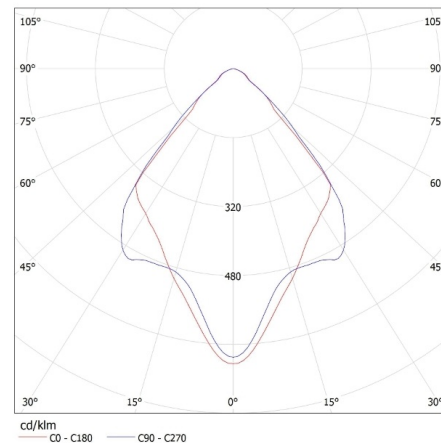

DALŠÍ INFORMACE:

- Dekorativní prsten bez patice

KANLUX S.A. (kat 26738) APRILA DTO-W i PRO GU10 LED 7W / LDC (Polar)