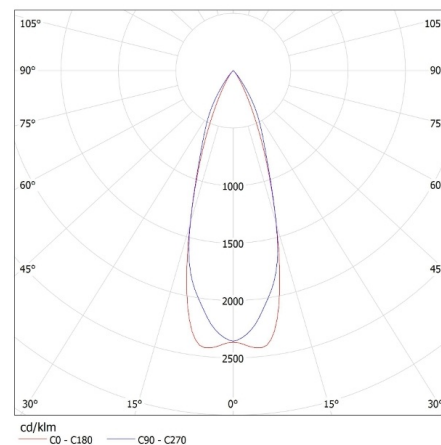

KANLUX S.A. (kat 26738) APRILA DTO-W i PRO GU10 LED 7WS3 / LDC (Polar)