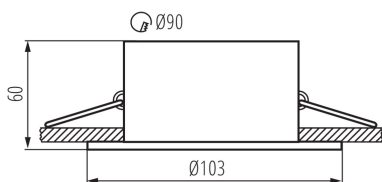

Ozdobný prsten-komponent svítidla

5905339267382

Vestavné bodové svítidlo APRILA je řada bílých dekorativních prstenů z hliníku. Mají jednoduchý tvar a možnost regulace směru světla v rozmezí 20°. Lze do nich použít jak patici GU10 tak i GX5,3 dle požadavků klienta.

VŠEOBECNÉ ÚDAJE:

Barva: bílá matná

Povinnost používání samostínících lamp: ano

Místo montáže: k zabudování do stropu

Místo použití: uvnitř

Minimální vzdálenost od osvětlovaného objektu: 0,5m

dekorativní prsten bez keramické patice: ano

Výrobek není určen k pokrytí termoizolačním materiálem: ano

Výška [mm]: 60

Průměr [mm]: 103

Montážní otvor [mm]: Ø90

TECHNICKÉ ÚDAJE:

Jmenovité napětí [V]: 12 AC; 12 DC; 220-240 AC

Maximální výkon [W]: max 10

Třída ochrany před úrazem elektrickým proudem: II/III

Zdroj světla: MR16/PAR16

Zdroj světla v balení: ne

Patice: Gx5,3/GU10

Rozsah okolních teplot, kterým může být výrobek vystaven [°C]: 5÷25

Materiál korpusu: hliníková slitina

Regulace úhlu svítidla: v jedné ose

Regulace úhlu svítidla [°]: 20

Stupeň krytí IP: 20

LOGISTICKÉ ÚDAJE:

Měrná jednotka: kus

Způsob balení: 50

Počet kusů v druhém balení: 1

Počet kusů v hromadném balení: 50

Čistá jednotková hmotnost [g]: 120

Gramáž [g]: 157.2

Délka jednotkového balení [cm]: 11.5

Šířka jednotkového balení [cm]: 11.5

Výška jednotkového balení [cm]: 7

Hmotnost kartonu [kg]: 7.86

Šířka kartonu [cm]: 24