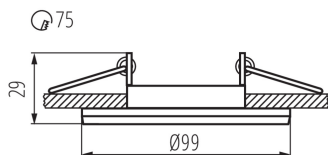

Ozdobný prsten-komponent svítidla

5905339267405

Dekorativní prsteny COLIE Vám umožní realizovat velmi originální aranžmá v každém domě. Vyznačují se originálním a elegantním designem a zároveň zajišťují diskrétní rozptýlení světla. Řada COLIE je určena pro montáž do stropu. Výborně se hodí jako pomocné osvětlení v domácnostech, barech, restauracích a všude tam, kde chceme zvýraznit zajímavé prvky místnosti.

VŠEOBECNÉ ÚDAJE:

Barva: bílá matná
Povinnost používání samostínících lamp: ano
Místo montáže: k zabudování do stropu
Místo použití: uvnitř
Minimální vzdálenost od osvětlovaného objektu: 0,5m
dekorativní prsten bez keramické patice: ano
Výrobek není určen k pokrytí termoizolačním materiálem: ano
Výška [mm]: 29
Průměr [mm]: 99
Montážní otvor [mm]: Ø75

TECHNICKÉ ÚDAJE:

Jmenovité napětí [V]: 12 AC; 12 DC; 220-240 AC
Maximální výkon [W]: max 10
Třída ochrany před úrazem elektrickým proudem: II/III
Zdroj světla: MR16/PAR16
Zdroj světla v balení: ne
Patice: Gx5,3/GU10
Rozsah okolních teplot, kterým může být výrobek vystaven [°C]: 5÷25
Materiál korpusu: hliníková slitina
Regulace úhlu svítidla: v jedné ose
Regulace úhlu svítidla [°]: 15
Stupeň krytí IP: 20

LOGISTICKÉ ÚDAJE:

Způsob balení: 100
Počet kusů v druhém balení : 1
Počet kusů v hromadném balení: 100
Čistá jednotková hmotnost [g]: 72
Gramáž [g]: 105.3
Délka jednotkového balení [cm]: 11
Šířka jednotkového balení [cm]: 4.5
Výška jednotkového balení [cm]: 11