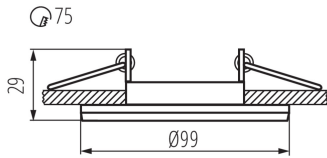

Výrobek není určen k pokrytí termoizolačním materiálem: ano

Výška [mm]: 29

Průměr [mm]: 99

Montážní otvor [mm]: Ø75

TECHNICKÉ ÚDAJE:

Jmenovité napětí [V]: 12 AC; 12 DC; 220-240 AC

Maximální výkon [W]: max 10

Regulace úhlu svítidla: v jedné ose

Regulace úhlu svítidla [°]: 15

Stupeň krytí IP: 20

LOGISTICKÉ ÚDAJE:

Způsob balení: 100

Počet kusů v druhém balení : 1

Počet kusů v hromadném balení: 100

Čistá jednotková hmotnost [g]: 72

Gramáž [g]: 105.3

Délka jednotkového balení [cm]: 11

Šířka jednotkového balení [cm]: 4.5

Výška jednotkového balení [cm]: 11

Ozdobný prsten-komponent svítidla

Hmotnost kartonu [kg]: 10.53

Šířka kartonu [cm]: 26

Výška kartonu [cm]: 46.5

Délka kartonu [cm]: 57.5

Objem kartonu [m³]: 0.069518

DALŠÍ INFORMACE:

- Dekorativní kroužek bez patice