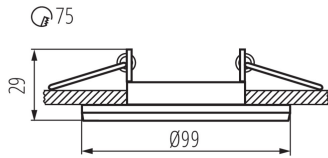

Výrobek není určen k pokrytí termoizolačním materiálem: ano

Výška [mm]: 29

Průměr [mm]: 99

Montážní otvor [mm]: Ø75

TECHNICKÉ ÚDAJE:

Jmenovité napětí [V]: 12 AC; 12 DC; 220-240 AC

Maximální výkon [W]: max 10

Regulace úhlu svítidla: v jedné ose

Regulace úhlu svítidla [°]: 15

Stupeň krytí IP: 20

LOGISTICKÉ ÚDAJE:

Způsob balení: 100

Počet kusů v druhém balení : 1

Počet kusů v hromadném balení: 100

Čistá jednotková hmotnost [g]: 72

Gramáž [g]: 105.3

Délka jednotkového balení [cm]: 11

Šířka jednotkového balení [cm]: 4.5

Výška jednotkového balení [cm]: 11

Ozdobný prsten-komponent svítidla

Hmotnost kartonu [kg]: 10.53

Šířka kartonu [cm]: 26

Výška kartonu [cm]: 46.5

Délka kartonu [cm]: 57.5

Objem kartonu [m³]: 0.069518

DALŠÍ INFORMACE:

- Dekorativní kroužek bez patice