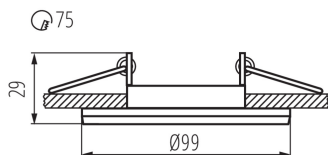

Ozdobný prsten-komponent svítidla

5905339267443

Dekorativní prsteny COLIE Vám umožní realizovat velmi originální aranžmá v každém domě. Vyznačují se originálním a elegantním designem a zároveň zajišťují diskrétní rozptýlení světla. Řada COLIE je určena pro montáž do stropu. Výborně se hodí jako pomocné osvětlení v domácnostech, barech, restauracích a všude tam, kde chceme zvýraznit zajímavé prvky místnosti.

VŠEOBECNÉ ÚDAJE:

Barva: šedá

Povinnost používání samostínících lamp: ano

Místo montáže: k zabudování do stropu

Místo použití: uvnitř

Minimální vzdálenost od osvětlovaného objektu: 0,5m

dekorativní prsten bez keramické patice: ano

Výrobek není určen k pokrytí termoizolačním materiálem: ano

Výška [mm]: 29

Průměr [mm]: 99

Montážní otvor [mm]: Ø75

TECHNICKÉ ÚDAJE:

Jmenovité napětí [V]: 12 AC; 12 DC; 220-240 AC

Maximální výkon [W]: max 10

Třída ochrany před úrazem elektrickým proudem: II/III

Zdroj světla: MR16/PAR16

Zdroj světla v balení: ne

Patice: Gx5,3/GU10

Rozsah okolních teplot, kterým může být výrobek vystaven [°C]: 5÷25

Materiál korpusu: hliníková slitina

Regulace úhlu svítidla: v jedné ose

Regulace úhlu svítidla [°]: 15

Stupeň krytí IP: 20

LOGISTICKÉ ÚDAJE:

Způsob balení: 100

Počet kusů v druhém balení : 1

Počet kusů v hromadném balení: 100

Čistá jednotková hmotnost [g]: 72

Gramáž [g]: 105.3

Délka jednotkového balení [cm]: 11

Šířka jednotkového balení [cm]: 4.5

Výška jednotkového balení [cm]: 11