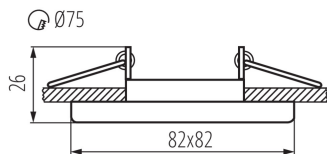

Ozdobný prsten-komponent svítidla

5905339267498

Bodová svítidla NESTA jsou dostupná ve verzi výklopná nebo pevná. Jsou určena pro vestavnou montáž do stropu a velmi dobře se hodí jako pomocné osvětlení v domácnostech, kavárnách, restauracích, všude tam, kde chceme zvýraznit zajímavé prvky místnosti. Sestavením do skupin, umožní těmto svítidlům úspěšně plnit funkci hlavního osvětlení.

VŠEOBECNÉ ÚDAJE:

Barva: bílá matná
Povinnost používání samostínících lamp: ano
Místo montáže: k zabudování do stropu
Místo použití: uvnitř
Minimální vzdálenost od osvětlovaného objektu: 0,5m
dekorativní prsten bez keramické patice: ano
Výrobek není určen k pokrytí termoizolačním materiálem: ano
Délka [mm]: 82
Šířka [mm]: 82
Výška [mm]: 26
Montážní otvor [mm]: Ø75

TECHNICKÉ ÚDAJE:

Jmenovité napětí [V]: 12 AC; 12 DC; 220-240 AC
Maximální výkon [W]: max 10
Třída ochrany před úrazem elektrickým proudem: II/III
Zdroj světla: MR16/PAR16
Zdroj světla v balení: ne
Patice: Gx5,3/GU10
Rozsah okolních teplot, kterým může být výrobek vystaven [°C]: 5÷25
Materiál korpusu: hliníková slitina
Regulace úhlu svítidla: v jedné ose
Regulace úhlu svítidla [°]: 30
Stupeň krytí IP: 20

Ozdobný prsten-komponent svítidla

Šířka kartonu [cm]: 24
Výška kartonu [cm]: 20
Délka kartonu [cm]: 55
Objem kartonu [m³]: 0.0264

DALŠÍ INFORMACE:

- Dekorativní kroužek bez patice