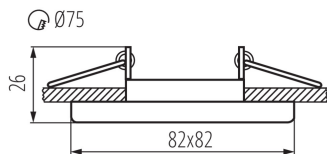

Ozdobný prsten-komponent svítidla

5905339267511

Bodová svítidla NESTA jsou dostupná ve verzi výklopná nebo pevná. Jsou určena pro vestavnou montáž do stropu a velmi dobře se hodí jako pomocné osvětlení v domácnostech, kavárnách, restauracích, všude tam, kde chceme zvýraznit zajímavé prvky místnosti. Sestavením do skupin, umožní těmto svítidlům úspěšně plnit funkci hlavního osvětlení.

VŠEOBECNÉ ÚDAJE:

Barva: chrome

Povinnost používání samostínících lamp: ano

Místo montáže: k zabudování do stropu

Místo použití: uvnitř

Minimální vzdálenost od osvětlovaného objektu: 0,5m

dekorativní prsten bez keramické patice: ano

Výrobek není určen k pokrytí termoizolačním

materiálem: ano

Délka [mm]: 82

Šířka [mm]: 82

Výška [mm]: 26

Montážní otvor [mm]: Ø75

TECHNICKÉ ÚDAJE:

Jmenovité napětí [V]: 12 AC; 12 DC; 220-240 AC

Maximální výkon [W]: max 10

Třída ochrany před úrazem elektrickým proudem: II/III

Zdroj světla: MR16/PAR16

Zdroj světla v balení: ne

Patice: Gx5,3/GU10

Rozsah okolních teplot, kterým může být výrobek vystaven [°C]: 5÷25

Materiál korpusu: hliníková slitina

Regulace úhlu svítidla: v jedné ose

Regulace úhlu svítidla [°]: 30

Stupeň krytí IP: 20

LOGISTICKÉ ÚDAJE:

Způsob balení: 50

Počet kusů v druhém balení : 1

Počet kusů v hromadném balení: 50

Čistá jednotková hmotnost [g]: 74

Gramáž [g]: 108.4

Délka jednotkového balení [cm]: 10.5

Šířka jednotkového balení [cm]: 4.5

Výška jednotkového balení [cm]: 8.5

Hmotnost kartonu [kg]: 5.42