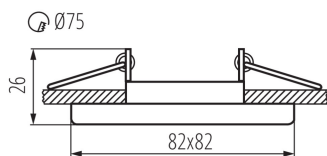

Ozdobný prsten-komponent svítidla

5905339267528

Bodová svítidla NESTA jsou dostupná ve verzi výklopná nebo pevná. Jsou určena pro vestavnou montáž do stropu a velmi dobře se hodí jako pomocné osvětlení v domácnostech, kavárnách, restauracích, všude tam, kde chceme zvýraznit zajímavé prvky místnosti. Sestavením do skupin, umožní těmto svítidlům úspěšně plnit funkci hlavního osvětlení.

VŠEOBECNÉ ÚDAJE:

Barva: matný chrom

Povinnost používání samostínících lamp: ano

Místo montáže: k zabudování do stropu

Místo použití: uvnitř

Minimální vzdálenost od osvětlovaného objektu: 0,5m

dekorativní prsten bez keramické patice: ano

Výrobek není určen k pokrytí termoizolačním materiálem: ano

Délka [mm]: 82

Šířka [mm]: 82

Výška [mm]: 26

Montážní otvor [mm]: Ø75

TECHNICKÉ ÚDAJE:

Jmenovité napětí [V]: 12 AC; 12 DC; 220-240 AC

Maximální výkon [W]: max 10

Třída ochrany před úrazem elektrickým proudem: II/III

Zdroj světla: MR16/PAR16

Zdroj světla v balení: ne

Patice: Gx5,3/GU10

Rozsah okolních teplot, kterým může být výrobek vystaven [°C]: 5÷25

Materiál korpusu: hliníková slitina

Regulace úhlu svítidla: v jedné ose

Regulace úhlu svítidla [°]: 30

Stupeň krytí IP: 20

LOGISTICKÉ ÚDAJE:

Způsob balení: 50

Počet kusů v druhém balení : 1

Počet kusů v hromadném balení: 50

Čistá jednotková hmotnost [g]: 74

Gramáž [g]: 108.4

Délka jednotkového balení [cm]: 10.5

Šířka jednotkového balení [cm]: 4.5

Výška jednotkového balení [cm]: 8.5

Hmotnost kartonu [kg]: 5.42