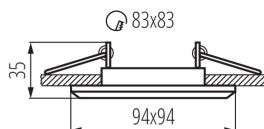

Dekoratívni prsteny ALREN jsou nabízeny bez patice - sami se rozhodujeme, zda použijeme patici GZ10 nebo GX5,3. Vestavná bodová svítidla se výborně hodí jako pomocné osvětlení v domácnostech, barech, restauracích, všude tam, kde chceme zdůraznit zajímavé uspořádání místnosti nebo zvýraznit její fragmenty.

VŠEOBECNÉ ÚDAJE:

Barva: bílá matná

Povinnost používání samostínících lamp: ano

Místo montáže: k zabudování do stropu

Místo použití: uvnitř

Minimální vzdálenost od osvětlovaného objektu: 0,5m

dekorativní prsten bez keramické patice: ano

Výrobek není určen k pokrytí termoizolačním materiálem: ano

Délka [mm]: 94

Šířka [mm]: 94

Výška [mm]: 35

Montážní otvor [mm]: 80x80

TECHNICKÉ ÚDAJE:

Jmenovité napětí [V]: 12 AC; 12 DC; 220-240 AC

Maximální výkon [W]: max 35

Třída ochrany před úrazem elektrickým proudem: II/III

Zdroj světla: MR16/PAR16

Zdroj světla v balení: ne

Patice: Gx5,3/GU10

Rozsah okolních teplot, kterým může být výrobek vystaven [°C]: 5÷25

Materiál korpusu: hliníková slitina

Regulace úhlu svítidla: v jedné ose

Regulace úhlu svítidla [°]: 15

Stupeň krytí IP: 20

LOGISTICKÉ ÚDAJE:

Měrná jednotka: kus

Způsob balení: 50

Počet kusů v druhém balení: 1

Počet kusů v hromadném balení: 50

Čistá jednotková hmotnost [g]: 96

Gramáž [g]: 129

Délka jednotkového balení [cm]: 10.5

Šířka jednotkového balení [cm]: 4.5