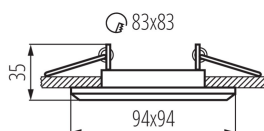

Ozdobný prsten-komponent svítidla

5905339267542

ARLEN DTL-B

Dekoratívni prstény ALREN jsou nabízeny bez patice - sami se rozhodujeme, zda použijeme patici GZ10 nebo GX5,3. Vestavná bodová svítidla se výborně hodí jako pomocné osvětlení v domácnostech, barech, restauracích, všude tam, kde chceme zdůraznit zajímavé uspořádání místnosti nebo zvýraznit její fragmenty.

VŠEOBECNÉ ÚDAJE:

Barva: černá matná

Povinnost používání samostínících lamp: ano

Místo montáže: k zabudování do stropu

Místo použití: uvnitř

Minimální vzdálenost od osvětlovaného objektu: 0,5m

dekorativní prsten bez keramické patice: ano

Výrobek není určen k pokrytí termoizolačním materiálem: ano

Délka [mm]: 94

Šířka [mm]: 94

Výška [mm]: 35

Montážní otvor [mm]: 80x80

TECHNICKÉ ÚDAJE:

Jmenovité napětí [V]: 12 AC; 12 DC; 220-240 AC

Maximální výkon [W]: max 35

Třída ochrany před úrazem elektrickým proudem: II/III

Zdroj světla: MR16/PAR16

Zdroj světla v balení: ne

Patice: Gx5,3/GU10

Rozsah okolních teplot, kterým může být výrobek vystaven [°C]: 5÷25

Materiál korpusu: hliníková slitina

Regulace úhlu svítidla: v jedné ose

Regulace úhlu svítidla [°]: 15

Stupeň krytí IP: 20

LOGISTICKÉ ÚDAJE:

Měrná jednotka: kus

Způsob balení: 50

Počet kusů v druhém balení: 1

Počet kusů v hromadném balení: 50

Čistá jednotková hmotnost [g]: 96

Gramáž [g]: 129

Délka jednotkového balení [cm]: 10.5

Šířka jednotkového balení [cm]: 4.5