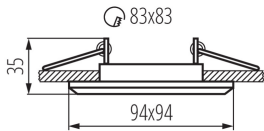

### LOGISTICKÉ ÚDAJE:

**Měrná jednotka:** kus

**Způsob balení:** 50

**Počet kusů v druhém balení:** 1

**Počet kusů v hromadném balení:** 50

**Čistá jednotková hmotnost [g]:** 96

**Gramáž [g]:** 129

**Délka jednotkového balení [cm]:** 10.5

**Šířka jednotkového balení [cm]:** 4.5

Ozdobný prsten-komponent svítidla

Výška jednotkového balení [cm]: 10.5

Hmotnost kartonu [kg]: 6.45

Šířka kartonu [cm]: 23

Výška kartonu [cm]: 25

Délka kartonu [cm]: 55