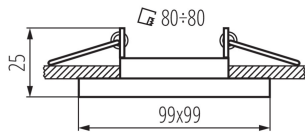

26758 ALREN R DTL-W

Ozdobný prsten-komponent svítidla

Šířka kartonu [cm]: 23
Výška kartonu [cm]: 23
Délka kartonu [cm]: 62
Objem kartonu [m³]: 0.032798

DALŠÍ INFORMACE:

- Dekorativní prsten bez patice