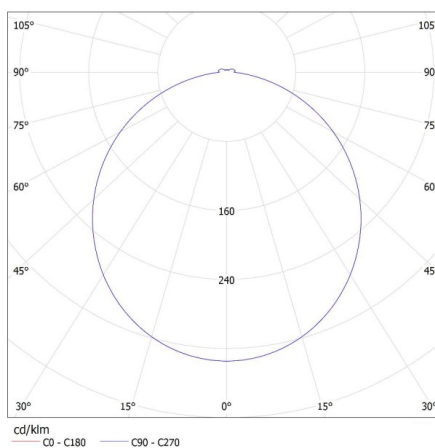

KANLUX S.A. (kat 26770) AVAR 6060 40W-NW / Krzywa rozsyłu światła (biegunowo)