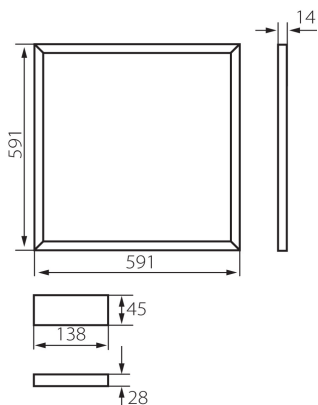

Rámeček LED