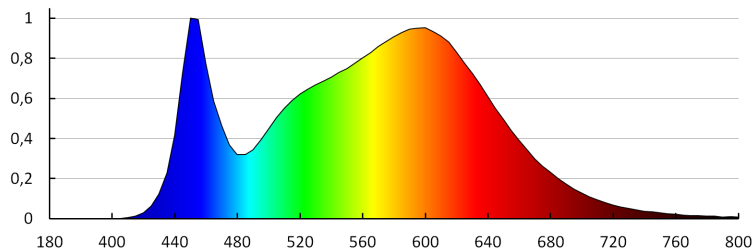

DALŠÍ INFORMACE:

- panel BRAVO LED 40W je určen pro montáž do podhledového stropu 600x600mm

KANLUX S.A. (kat 26770) AVAR 6060 40W-NW / Krzywa rozsyłu światła (biegunowo)