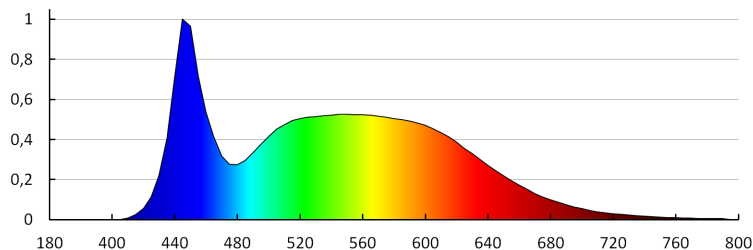

DALŠÍ INFORMACE:

- panel BRAVO LED 40W je určen pro montáž do podhledového stropu 600x600mm