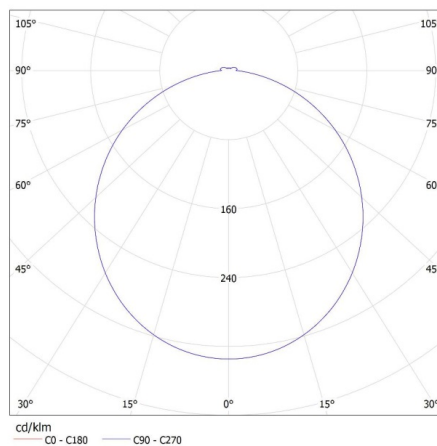

KANLUX S.A. (kat 26771) AVAR 6060 40W-CW / LDC (Polar)