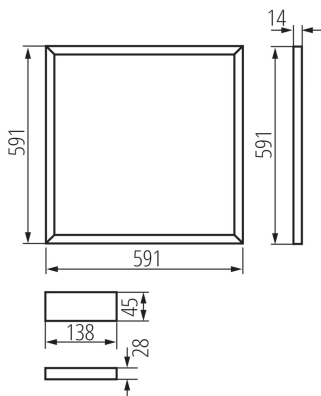

Rámeček LED