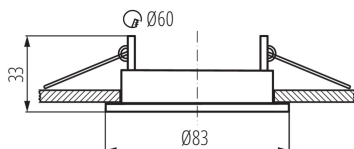

Ozdobný prsten-komponent svítidla

5905339267900

Kanlux ALOR je rodina bodovek v nejpoblárnějších barvách; černé a bílé, s matným povrchem. Součástí bodovky není patice. Můžeme si vybrat patici GU10 nebo GX5,3, což nám umožní použít světelné zdroje přizpůsobené připravené instalaci.

VŠEOBECNÉ ÚDAJE:

Barva: bílá matná

Povinnost používání samostínících lamp: ano

Místo montáže: k zabudování do stropu

Místo použití: uvnitř

Minimální vzdálenost od osvětlovaného objektu: 0,5m

dekorativní prsten bez keramické patice: ano

Vyměnitelný světelný zdroj: ano

Výrobek není určen k pokrytí termoizolačním materiálem: ano

Výška [mm]: 33

Průměr [mm]: 83

Montážní otvor [mm]: Ø60

TECHNICKÉ ÚDAJE:

Jmenovité napětí [V]: 12 AC; 12 DC; 220-240 AC

Maximální výkon [W]: max 10

Třída ochrany před úrazem elektrickým proudem: II/III

Zdroj světla: MR16/PAR16

Zdroj světla v balení: ne

Patice: Gx5,3/GU10

Rozsah okolních teplot, kterým může být výrobek vystaven [°C]: 5÷25

Materiál korpusu: ocel

Regulace úhlu svítidla: chybějící

Stupeň krytí IP: 20

LOGISTICKÉ ÚDAJE:

Měrná jednotka: kus

Způsob balení: 50

Počet kusů v druhém balení: 1

Počet kusů v hromadném balení: 50

Čistá jednotková hmotnost [g]: 44

Gramáž [g]: 69

Délka jednotkového balení [cm]: 8.5

Šířka jednotkového balení [cm]: 4

Výška jednotkového balení [cm]: 8.5

Hmotnost kartonu [kg]: 3.45

Šířka kartonu [cm]: 24