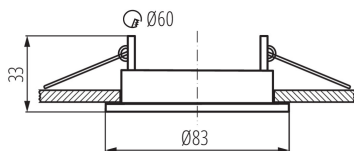

Kanlux ALOR je rodina bodovek v nejpoblárnějších barvách; černé a bílé, s matným povrchem. Součástí bodovky není patice. Můžeme si vybrat patici GU10 nebo GX5,3, což nám umožní použít světelné zdroje přizpůsobené připravené instalaci.

VŠEOBECNÉ ÚDAJE:

Barva: černá matná

Povinnost používání samostínících lamp: ano

Místo montáže: k zabudování do stropu

Místo použití: uvnitř

Minimální vzdálenost od osvětlovaného objektu: 0,5m

dekorativní prsten bez keramické patice: ano

Výrobek není určen k pokrytí termoizolačním materiálem: ano

Výška [mm]: 33

Průměr [mm]: 83

Montážní otvor [mm]: Ø60

TECHNICKÉ ÚDAJE:

Jmenovité napětí [V]: 12 AC; 12 DC; 220-240 AC

Maximální výkon [W]: max 10

Třída ochrany před úrazem elektrickým proudem: II/III

Zdroj světla: MR16/PAR16

Zdroj světla v balení: ne

Patice: Gx5,3/GU10

Rozsah okolních teplot, kterým může být výrobek vystaven [°C]: 5÷25

Materiál korpusu: ocel

Regulace úhlu svítidla: chybějící

Stupeň krytí IP: 20

LOGISTICKÉ ÚDAJE:

Měrná jednotka: kus

Způsob balení: 50

Počet kusů v druhém balení: 1

Počet kusů v hromadném balení: 50

Čistá jednotková hmotnost [g]: 36

Gramáž [g]: 70.8

Délka jednotkového balení [cm]: 8.5

Šířka jednotkového balení [cm]: 4

Výška jednotkového balení [cm]: 8.5

Hmotnost kartonu [kg]: 3.54

Šířka kartonu [cm]: 23.5

Výška kartonu [cm]: 19