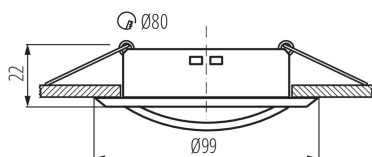

Ozdobný prsten-komponent svítidla

5905339267955

Kanlux ALOR je rodina bodovek v nejpoblárnějších barvách; černé a bílé, s matným povrchem. Součástí bodovky není patice. Můžeme si vybrat patici GU10 nebo GX5,3, což nám umožní použít světelné zdroje přizpůsobené připravené instalaci.

VŠEOBECNÉ ÚDAJE:

Barva: bílá matná

Povinnost používání samostínících lamp: ano

Místo montáže: k zabudování do stropu

Místo použití: uvnitř

Minimální vzdálenost od osvětlovaného objektu: 0,5m

dekorativní prsten bez keramické patice: ano

Vyměnitelný světelný zdroj: ano

Výrobek není určen k pokrytí termoizolačním materiálem: ano

Výška [mm]: 22

Průměr [mm]: 99

Montážní otvor [mm]: Ø80

TECHNICKÉ ÚDAJE:

Jmenovité napětí [V]: 12 AC; 12 DC; 220-240 AC

Maximální výkon [W]: max 10

Třída ochrany před úrazem elektrickým proudem: II/III

Zdroj světla: MR16/PAR16

Zdroj světla v balení: ne

Patice: Gx5,3/GU10

Rozsah okolních teplot, kterým může být výrobek vystaven [°C]: 5÷25

Materiál korpusu: ocel

Regulace úhlu svítidla: v jedné ose

Regulace úhlu svítidla [°]: 30

Stupeň krytí IP: 20

LOGISTICKÉ ÚDAJE:

Měrná jednotka: kus

Způsob balení: 50

Počet kusů v druhém balení: 1

Počet kusů v hromadném balení: 50

Čistá jednotková hmotnost [g]: 80

Gramáž [g]: 107

Délka jednotkového balení [cm]: 10

Šířka jednotkového balení [cm]: 3.5

Výška jednotkového balení [cm]: 10

Hmotnost kartonu [kg]: 5.35