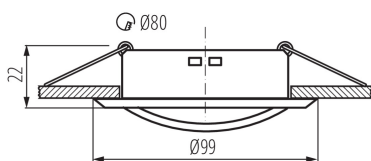

Ozdobný prsten-komponent svítidla

5905339267962

Kanlux ALOR je rodina bodovek v nejpoblárnějších barvách; černé a bílé, s matným povrchem. Součástí bodovky není patice. Můžeme si vybrat patici GU10 nebo GX5,3, což nám umožní použít světelné zdroje přizpůsobené připravené instalaci.

VŠEOBECNÉ ÚDAJE:

Barva: černá matná

Povinnost používání samostínících lamp: ano

Místo montáže: k zabudování do stropu

Místo použití: uvnitř

Minimální vzdálenost od osvětlovaného objektu: 0,5m

dekorativní prsten bez keramické patice: ano

Výrobek není určen k pokrytí termoizolačním materiálem: ano

Výška [mm]: 22

Průměr [mm]: 99

Montážní otvor [mm]: Ø80

TECHNICKÉ ÚDAJE:

Jmenovité napětí [V]: 12 AC; 12 DC; 220-240 AC

Maximální výkon [W]: max 10

Třída ochrany před úrazem elektrickým proudem: II/III

Zdroj světla: MR16/PAR16

Zdroj světla v balení: ne

Patice: Gx5,3/GU10

Rozsah okolních teplot, kterým může být výrobek vystaven [°C]: 5÷25

Materiál korpusu: ocel

Regulace úhlu svítidla: v jedné ose

Regulace úhlu svítidla [°]: 30

Stupeň krytí IP: 20

LOGISTICKÉ ÚDAJE:

Měrná jednotka: kus

Způsob balení: 50

Počet kusů v druhém balení: 1

Počet kusů v hromadném balení: 50

Čistá jednotková hmotnost [g]: 70

Gramáž [g]: 108

Délka jednotkového balení [cm]: 10.5

Šířka jednotkového balení [cm]: 3.5

Výška jednotkového balení [cm]: 10.5

Hmotnost kartonu [kg]: 5.4

Šířka kartonu [cm]: 21