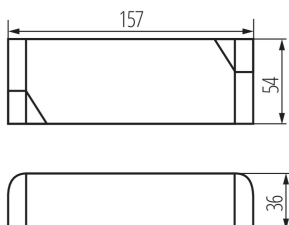

Napajec CV

5905339268112

Kanlux POWELED P 12V je elektronický napájecí zdroj stejnosměrného napětí. Používá se k napájení LED pásek 12V.

VŠEOBECNÉ ÚDAJE:

Barva: bílá

Místo použití: uvnitř

Možnost montáže na normálně hořlavé povrchy: ano

Délka [mm]: 157

Šířka [mm]: 54

Výška [mm]: 36

TECHNICKÉ ÚDAJE:

Jmenovité napětí [V]: 220-240 AC

Jmenovitá frekvence [Hz]: 50

Maximální výkon [W]: 1-60

Třída ochrany před úrazem elektrickým proudem: II

Materiál: plast

Rozsah okolních teplot, kterým může být výrobek vystaven [°C]: 5÷25

Typ přípojky: svorkovnice

Rozsah průměrů používaných vodičů [mm²]: 0,5-1,5

Typ napájecího zdroje: s konstantním napětím

Zkratové zabezpečení: ano

Maximální teplota Ta [°C]: 50

Vstupní napětí - PRI [V]: 220-240

Výstupní napětí - SEC [V]: 12 DC

Výstupní proud - sec [ma]: max 5000

Stupeň krytí IP: 20

Tc [°C]: 85

LOGISTICKÉ ÚDAJE:

Měrná jednotka: kus

Způsob balení: 50

Počet kusů v druhém balení: 1

Počet kusů v hromadném balení: 50

Počet kusů ve vrstvě na paletě: 550

Čistá jednotková hmotnost [g]: 202

Gramáž [g]: 234

Hmotnost kusu brutto [g]: 238

Délka jednotkového balení [cm]: 6

Šířka jednotkového balení [cm]: 4.5

Výška jednotkového balení [cm]: 16.5

Hmotnost kartonu [kg]: 11.7