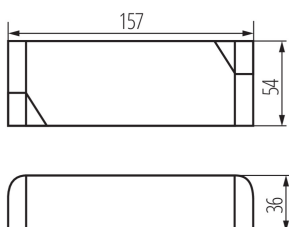

Napajec CV

5905339268167

Kanlux POWELED P 24V je elektronický napájecí zdroj stejnosměrného napětí. Používá se k napájení LED pásek 24V.

VŠEOBECNÉ ÚDAJE:

Barva: bílá

Místo použití: uvnitř

Možnost montáže na normálně hořlavé povrchy: ano

Délka [mm]: 157

Šířka [mm]: 54

Výška [mm]: 36

TECHNICKÉ ÚDAJE:

Jmenovité napětí [V]: 220-240 AC

Jmenovitá frekvence [Hz]: 50

Maximální výkon [W]: 1-60

Třída ochrany před úrazem elektrickým proudem: II

Materiál: plast

Rozsah okolních teplot, kterým může být výrobek vystaven [°C]: 5÷25

Typ přípojky: svorkovnice

Rozsah průměrů používaných vodičů [mm²]: 0,5-1,5

Typ napájecího zdroje: s konstantním napětím

Zkratové zabezpečení: ano

Maximální teplota Ta [°C]: 50

Vstupní napětí - PRI [V]: 220-240

Výstupní napětí - SEC [V]: 24 DC

Výstupní proud - sec [ma]: max 2500

Stupeň krytí IP: 20

Tc [°C]: 80

LOGISTICKÉ ÚDAJE:

Měrná jednotka: kus

Způsob balení: 50

Počet kusů v druhém balení: 1

Počet kusů v hromadném balení: 50

Čistá jednotková hmotnost [g]: 212

Gramáž [g]: 246.4

Hmotnost kusu brutto [g]: 232

Délka jednotkového balení [cm]: 16

Šířka jednotkového balení [cm]: 6

Výška jednotkového balení [cm]: 4

Hmotnost kartonu [kg]: 12.32

Šířka kartonu [cm]: 30