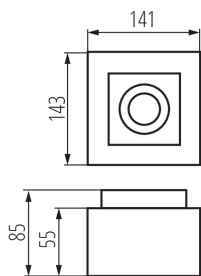

Kanlux STOBI je řada stropních svítidel s výměnným zdrojem světla. Jsou vyrobeny z hliníku s možností plné regulace úhlu dopadu světla. Díky kvalitnímu provedení (matný, pískovaný povrch) a jednoduchému designu jsou svítidla ideální pro vybavení bytových domů, kanceláří a apartmánů.

VŠEOBECNÉ ÚDAJE:

Barva: bílá

Místo montáže: k usazení na strop

Místo použití: uvnitř

Minimální vzdálenost od osvětlovaného objektu: 0,5m

Výrobek není určen k pokrytí termoizolačním materiálem: ano

Délka [mm]: 141

Šířka [mm]: 143

Výška [mm]: 85

TECHNICKÉ ÚDAJE:

Jmenovité napětí [V]: 220-240 AC

Jmenovitá frekvence [Hz]: 50

Maximální výkon [W]: max 10

Třída ochrany před úrazem elektrickým proudem: I

Zdroj světla: PAR16

Zdroj světla v balení: ne

Patice: GU10

Rozsah okolních teplot, kterým může být výrobek vystaven [°C]: 5÷25

Materiál korpusu: hliníková slitina

Typ přípojky: šroubová svorkovnice

Rozsah průměrů používaných vodičů [mm²]: 1÷2,5

Regulace úhlu svítidla: ve dvou osách

Regulace úhlu svítidla [°]: 65/45

Stupeň krytí IP: 20

LOGISTICKÉ ÚDAJE:

Měrná jednotka: kus

Způsob balení: 20

Počet kusů v druhém balení: 1

Počet kusů v hromadném balení: 20

Čistá jednotková hmotnost [g]: 600

Gramáž [g]: 706

Hmotnost kusu brutto [g]: 668

Délka jednotkového balení [cm]: 15

Šířka jednotkového balení [cm]: 15