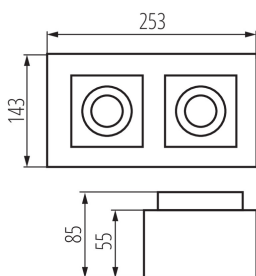

Kanlux STOBI je řada stropních svítidel s výměnným zdrojem světla. Jsou vyrobeny z hliníku s možností plné regulace úhlu dopadu světla. Díky kvalitnímu provedení (matný, pískovaný povrch) a jednoduchému designu jsou svítidla ideální pro vybavení bytových domů, kanceláří a apartmánů.

VŠEOBECNÉ ÚDAJE:

Barva: černá

Místo montáže: k usazení na strop

Místo použití: uvnitř

Minimální vzdálenost od osvětlovaného objektu: 0,5m

Výrobek není určen k pokrytí termoizolačním materiálem: ano

Délka [mm]: 253

Šířka [mm]: 143

Výška [mm]: 85

TECHNICKÉ ÚDAJE:

Jmenovité napětí [V]: 220-240 AC

Jmenovitá frekvence [Hz]: 50

Maximální výkon [W]: 2 x max 10

Třída ochrany před úrazem elektrickým proudem: I

Zdroj světla: PAR16

Zdroj světla v balení: ne

Patice: GU10

Rozsah okolních teplot, kterým může být výrobek vystaven [°C]: 5÷25

Materiál korpusu: hliníková slitina

Typ přípojky: šroubová svorkovnice

Rozsah průměrů používaných vodičů [mm²]: 1÷2,5

Regulace úhlu svítidla: ve dvou osách

Regulace úhlu svítidla [°]: 65/45

Stupeň krytí IP: 20

LOGISTICKÉ ÚDAJE:

Měrná jednotka: kus

Způsob balení: 10

Počet kusů v druhém balení: 1

Počet kusů v hromadném balení: 10

Čistá jednotková hmotnost [g]: 940

Gramáž [g]: 1096

Hmotnost kusu brutto [g]: 1050

Délka jednotkového balení [cm]: 26

Šířka jednotkového balení [cm]: 15