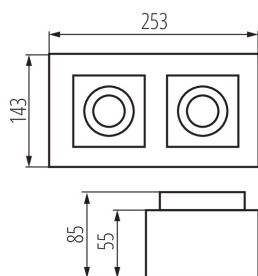

Kanlux STOBI je řada stropních svítidel s výměnným zdrojem světla. Jsou vyrobeny z hliníku s možností plné regulace úhlu dopadu světla. Díky kvalitnímu provedení (matný, pískovaný povrch) a jednoduchému designu jsou svítidla ideální pro vybavení bytových domů, kanceláří a apartmánů.

VŠEOBECNÉ ÚDAJE:

Barva: bílá

Místo montáže: k usazení na strop

Místo použití: uvnitř

Minimální vzdálenost od osvětlovaného objektu: 0,5m

Výrobek není určen k pokrytí termoizolačním materiálem: ano

Délka [mm]: 253

Šířka [mm]: 143

Výška [mm]: 85

TECHNICKÉ ÚDAJE:

Jmenovité napětí [V]: 220-240 AC

Jmenovitá frekvence [Hz]: 50

Maximální výkon [W]: 2 x max 10

Třída ochrany před úrazem elektrickým proudem: I

Zdroj světla: PAR16

Zdroj světla v balení: ne

Patice: GU10

Rozsah okolních teplot, kterým může být výrobek vystaven [°C]: 5÷25

Materiál korpusu: hliníková slitina

Typ přípojky: šroubová svorkovnice

Rozsah průměrů používaných vodičů [mm²]: 1÷2,5

Regulace úhlu svítidla: ve dvou osách

Regulace úhlu svítidla [°]: 65/45

Stupeň krytí IP: 20

LOGISTICKÉ ÚDAJE:

Měrná jednotka: kus

Způsob balení: 10

Počet kusů v druhém balení: 1

Počet kusů v hromadném balení: 10

Čistá jednotková hmotnost [g]: 940

Gramáž [g]: 1096

Hmotnost kusu brutto [g]: 1050

Délka jednotkového balení [cm]: 26

Šířka jednotkového balení [cm]: 15