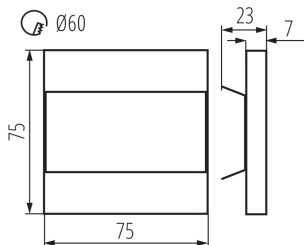

26843 TERRA LED W-CW

Schodišťové LED svítidlo