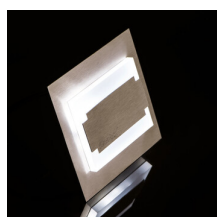

Schodišťové LED svítidlo

5905339268433

TERRA je moderní design spojený s atraktivním světelným efektem. Je to skvělý nápad pro osvětlení schodišť a chodeb. Unikátní konstrukce svítidla zaručuje rovnoměrné rozptýlení světla. Verze PIR je vybavena čidlem pohybu.

VŠEOBECNÉ ÚDAJE:

K zabudování do zdi: ano

Barva: bílá

Místo montáže: k zabudování do zdi

Místo použití: uvnitř

Minimální vzdálenost od osvětlovaného objektu: 0,1m

Možnost spolupráce se stmívačem: ne

Délka [mm]: 75

Třída ochrany před úrazem elektrickým proudem: III

Typ diody: LED SMD

Světelný tok [lm]: 15

Barva světla: studená bílá

Náhradní teplota chromatičnosti [K]: 6500

Stálost barev v násobcích MacAdamovy elipsy: ≤ 6