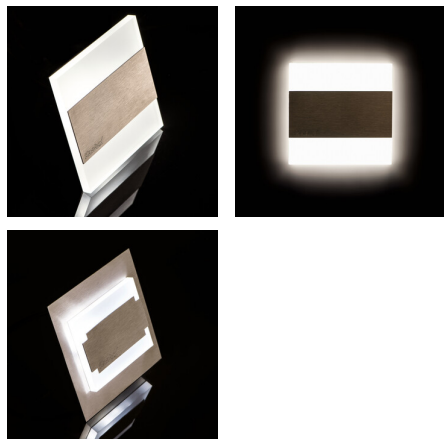

Schodišťové LED svítidlo

5905339268495

TERRA je moderní design spojený s atraktivním světelným efektem. Je to skvělý nápad pro osvětlení schodišť a chodeb nebo pro zvýraznění interiérového designu pokojů. Unikátní konstrukce svítidla zaručuje rovnoměrné rozptýlení světla. Verze PIR je vybavena čidlem pohybu. Čidlo detekuje pohyb/zapíná osvětlení bez ohledu na okolní intenzitu světla.

VŠEOBECNÉ ÚDAJE:

K zabudování do zdi: ano

Barva: černá

Místo montáže: k zabudování do zdi

Místo použití: uvnitř

Minimální vzdálenost od osvětlovaného objektu: 0,1m

Možnost spolupráce se stmívačem: ne

Délka [mm]: 75

Třída ochrany před úrazem elektrickým proudem: III

Typ diody: LED SMD

Světelný tok [lm]: 13

Barva světla: teplá bílá

Náhradní teplota chromatičnosti [K]: 3000

Stálost barev v násobcích MacAdamovy elipsy: ≤6