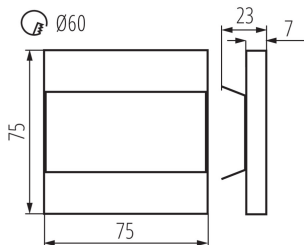

Šířka [mm]: 23

Výška [mm]: 75

Požadovaný průměr montážní krabíčky [Ømm]: 60

Rozměry montážního otvoru [mm]: 60

Integrovaný LED zdroj světla: ano

TECHNICKÉ ÚDAJE:

Jmenovité napětí [V]: 12 DC

Maximální výkon [W]: 0.8

Typ přípojky: volné konce kabelů

Délka vodiče [m]: 0.18

Doba nahřívání lampy [s]: ≤1

Doba zapálení lampy [s]: ≤0,5

Stupeň krytí IP: 20

Schodišťové LED svítidlo

LOGISTICKÉ ÚDAJE:

Měrná jednotka: kus

Způsob balení: 100

Počet kusů v druhém balení : 1

Počet kusů v hromadném balení: 100

Čistá jednotková hmotnost [g] : 84

Gramáž [g] : 104.9

Délka jednotkového balení [cm] : 11

Šířka jednotkového balení [cm] : 2.5

Výška jednotkového balení [cm] : 16.5

Hmotnost kartonu [kg] : 10.49

Šířka kartonu [cm] : 23.5

Výška kartonu [cm] : 34.5

Délka kartonu [cm] : 23.5

Objem kartonu [m³] : 0.019053