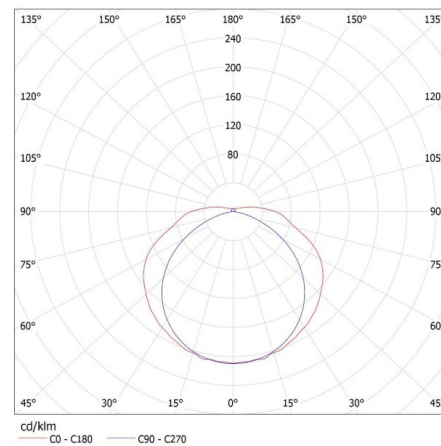

KANLUX S.A. (kat 26961) MEBA 4LED 2X120 PS + GLASSv3 / LDC (Polar)