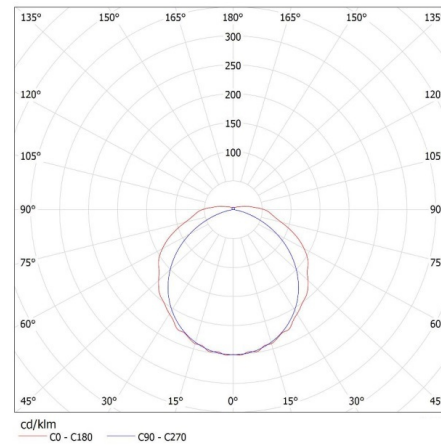

Výška kartonu [cm]: 32.5

Délka kartonu [cm]: 128

Objem kartonu [m³]: 0.12272

KANLUX S.A. (kat 26961) MEBA 4LED 2X120 PS + GLASSv4 / LDC (Polar)