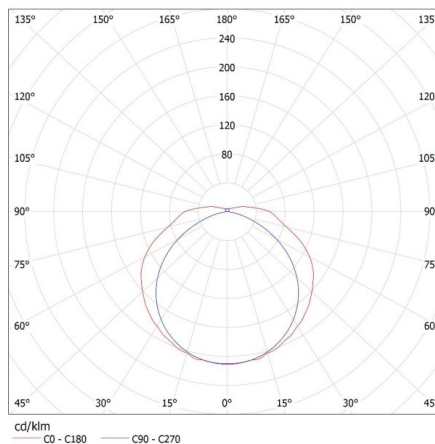

26961 MEBA 4LED 2X120 PS

Lineární svítidlo pro LED trubice T8

KANLUX S.A. (kat 26961) MEBA 4LED 2X120 PS + GLASSv2 / LDC (Polar)