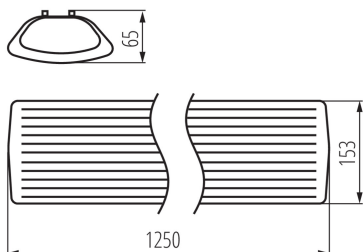

Lineární svítidlo pro LED trubice T8

5905339269614

Kanlux MEBA 4LED je ledková verze lineárního svítidla Kanlux MEBA. Použité trubice T8 zaručují ekonomičtější a delší provoz, což se pozitivně promítá do jejich pohodlí při použití v kosmetických salonech, kadeřnictvích a kancelářských místnostech.

### VŠEOBECNÉ ÚDAJE:

**Barva:** bílá

**Místo montáže:** k usazení na strop

**Místo použití:** uvnitř

**Minimální vzdálenost od osvětlovaného objektu:** 0,5m

**Napájení zářivek T8 LED:** jednostranné

**Délka [mm]:** 1250

**Šířka [mm]:** 153

**Výška [mm]:** 65

**Rozsah průměrů používaných vodičů [mm²]:** 1-2,5

**Stupeň krytí IP:** 20