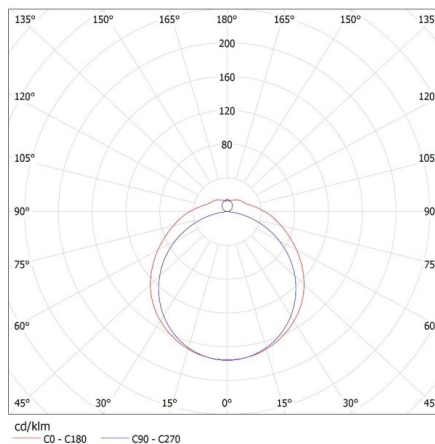

26964 MEBA 4LED 2X120 OP PS

Lineární svítidlo pro LED trubice T8

KANLUX S.A. (kat 26964) MEBA 4LED 2X120 OP PS + GLASSv2 / LDC (Polar)