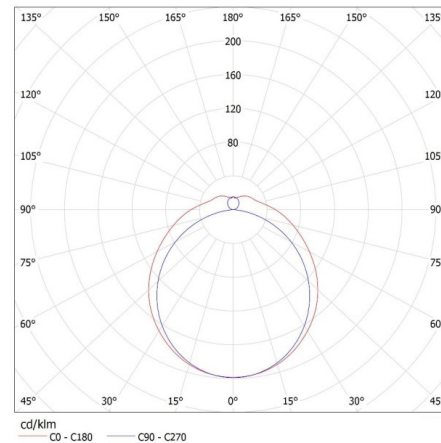

Výška kartonu [cm]: 32.5

Délka kartonu [cm]: 128

Objem kartonu [m³]: 0.12272

KANLUX S.A. (kat 26964) MEBA 4LED 2X120 OP PS + GLASSv4 / LDC (Polar)