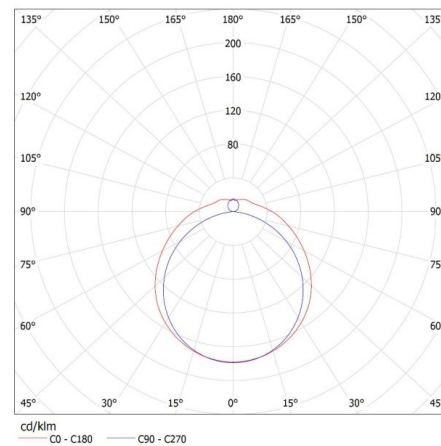

KANLUX S.A. (kat 26964) MEBA 4LED 2X120 OP PS + GLASSv3 / LDC (Polar)