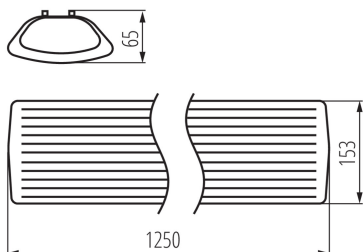

Lineární svítidlo pro LED trubice T8

5905339269645

Kanlux MEBA 4LED je ledková verze lineárního svítidla Kanlux MEBA. Použité trubice T8 zaručují ekonomičtější a delší provoz, což se pozitivně promítá do jejich pohodlí při použití v kosmetických salonech, kadeřnictvích a kancelářských místnostech.

### VŠEOBECNÉ ÚDAJE:

**Barva:** bílá

**Místo montáže:** k usazení na strop

**Místo použití:** uvnitř

**Minimální vzdálenost od osvětlovaného objektu:** 0,5m

**Napájení zářivek T8 LED:** jednostranné

**Délka [mm]:** 1250

**Šířka [mm]:** 153

**Výška [mm]:** 65

**Rozsah průměrů používaných vodičů [mm<sup>2</sup>]:** 1-2,5

**Stupeň krytí IP:** 20