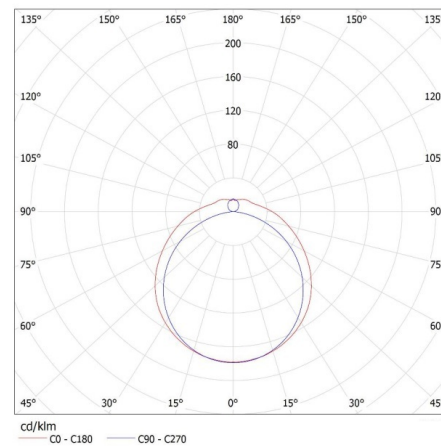

KANLUX S.A. (kat 26965) MEBA 4LED 2X150 OP PS + GLASSv3 / LDC (Polar)