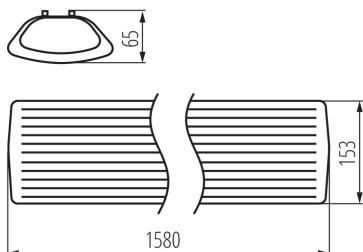

Lineární svítidlo pro LED trubice T8

5905339269652

Kanlux MEBA 4LED je ledková verze lineárního svítidla Kanlux MEBA. Použité trubice T8 zaručují ekonomičtější a delší provoz, což se pozitivně promítá do jejich pohodlí při použití v kosmetických salonech, kadeřnictvích a kancelářských místnostech.

### VŠEOBECNÉ ÚDAJE:

**Barva:** bílá

**Místo montáže:** k usazení na strop

**Místo použití:** uvnitř

**Minimální vzdálenost od osvětlovaného objektu:** 0,5m

**Napájení zářivek T8 LED:** jednostranné

**Délka [mm]:** 1580

**Šířka [mm]:** 153

**Výška [mm]:** 65

**Rozsah průměrů používaných vodičů [mm<sup>2</sup>]:** 1-2,5

**Stupeň krytí IP:** 20