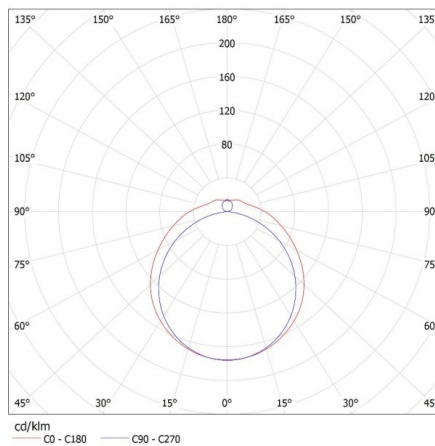

26965 MEBA 4LED 2X150 OP PS

Lineární svítidlo pro LED trubice T8

KANLUX S.A. (kat 26965) MEBA 4LED 2X150 OP PS + GLASSv2 / LDC (Polar)