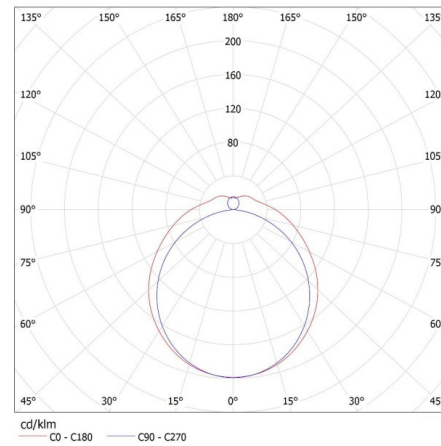

Výška kartonu [cm]: 32.5

Délka kartonu [cm]: 158

Objem kartonu [m³]: 0.151483

KANLUX S.A. (kat 26965) MEBA 4LED 2X150 OP PS + GLASSv4 / LDC (Polar)