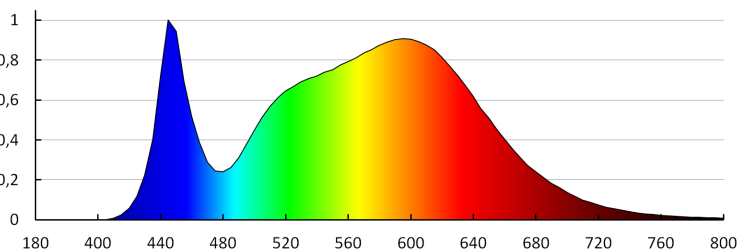

DALŠÍ INFORMACE:

- •
- Certifikát PZH: Číslo B.BK.60112.0278.2023, platný do 6. listopadu 2028