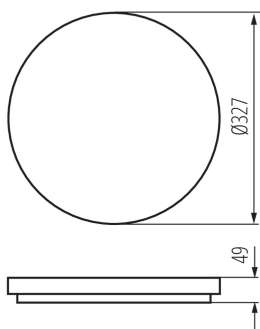

Stropní LED svítidlo